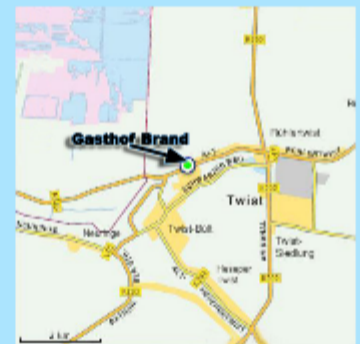

Gasthof Brand

Hotel - Restaurant - Saalbetrieb - Kegelbahnen

Alt-Rühlertwist 4 - 49767 Twist - Tel. 05936-93930 - Fax: 05936-939350
Mobil: 0171-5808608 - Email: gasthof-brand@web.de
Öffnungszeiten: Mo-Fr 16.00 - 22.00 Uhr / Sa ab 12.00 Uhr / So 10.00 bis 22.00 Uhr

Menü

- [Home](#) ▶
- [Bilder](#) ▶
- [Hotel u. Übernachtung](#) ▶
- [Rad u. Bikertouren
  Gruppenreisen](#) ▶
- [Essen u. Trinken
  al la carte / Menüs](#) ▶
- [Festlichkeiten u. All In Angebote](#) ▶
- [Saison übers Jahr](#) ▶
- [Wir über uns](#) ▶
- [Umweltbewusstsein](#) ▶
- [Kontakt, Anfahrt u. Impressionen](#) ▶

WIDERRUFSRECHT DATENSCHUTZ

Jeden Mittwoch Schnitzel-Tag! Alle Schnitzelgerichte inkl. Beilage 6,90€ pro Pers.

Kontakt, Anfahrt u. Impressionen

Klicken Sie auf die Bilder um sie zu vergrößern

Gasthof Brand
Hotel - Restaurant - Saalbetrieb - Kegelbahn
Inh. Heinz-Hermann Brand
Alt Rühlertwist 4
49767 Twist

Tel: 05936 - 93930
Fax: 05936 - 939350

Internet: www.gasthof-brand-emsland.de
E-mail: gasthof-brand@web.de

Öffnungszeiten: Mo - Fr 16.00 - 22.00 Uhr
Sa ab 12.00 Uhr
So 10.00 - 22.00 Uhr

So finden Sie uns:

Klicken Sie auf die Bilder um sie zu vergrößern, [Next]/ [Prev] für das nächste Bild

>>>> [Klicken Sie hier für den Anfahrtbeschreibung (MAP24)](#) <<<<

Schicken Sie uns ein Email:

Kontaktformular:

Name:

Telefon:

Emailadresse:

Frage/Bemerkung: